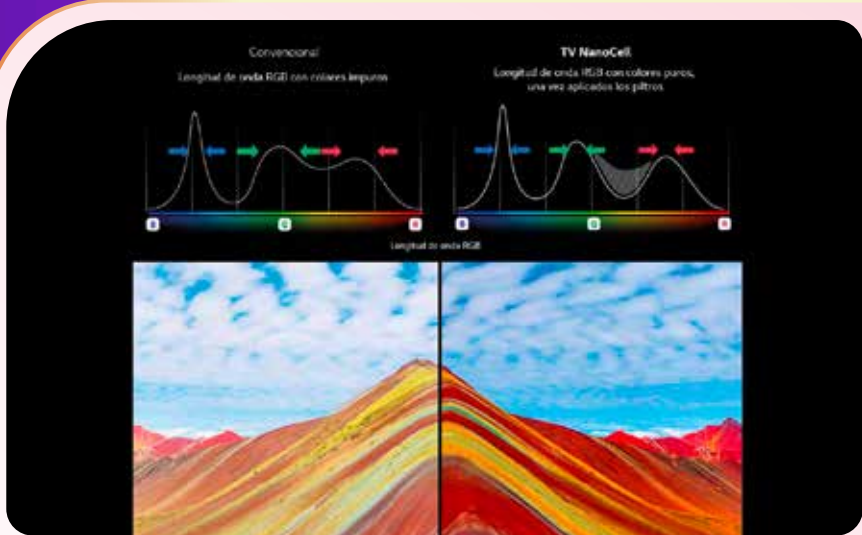

Modelo: 32GS60QC-B
Monitor Gamer
Curvo QHD 32" UltraGear
OFERTA: S/ 1,029
Precio regular: s/ 1,299

Modelo: 32MR50C-B
Monitor Curvo
Full HD 31.5" AMD
OFERTA: S/ 749
Precio regular: s/ 799

RECUERDA que para acceder a estos precios debes:

LG.com/pe

Conoce nuestra tecnología

NANOCELL

Los TV NANOCELL cuentan con colores más puros y grandes mejoras de imagen y sonido a través de inteligencia artificial.

QLED

Es la máxima evolución de los TV LED, ya que cuenta con 2 litros de color para una imagen más cercana a la realidad.

OLED

Es el top en la evolución de TV ya que brinda colores perfectos y un negro absoluto, generando una imagen nunca antes vista.

MAGIC REMOTE

- Búsqueda por voz.
- Puntero direccional (tipo mouse).
- AI Inteligencia Artificial.
- Acceso directo a APPs.